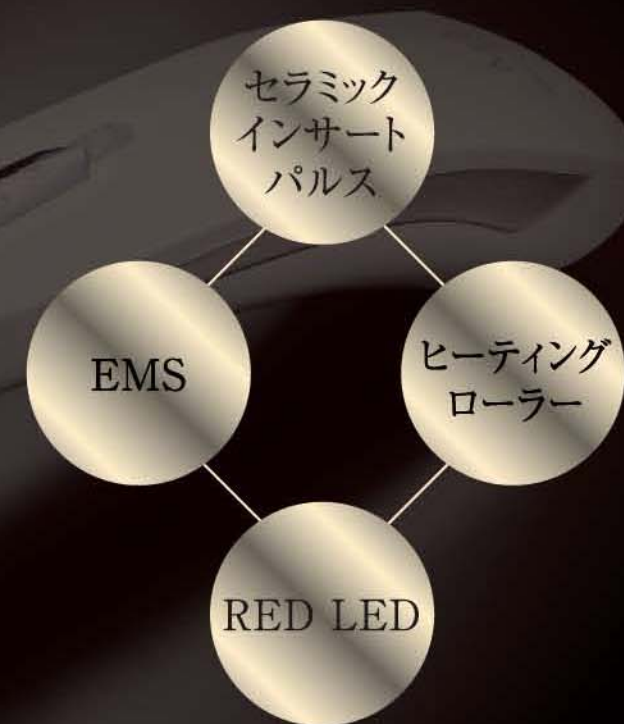

MD MULTI DRIVE

新時代の幕開け
ようこそ未体験ゾーンへ

MULTI DRIVE SYSTEM

MD MULTI DRIVE

理論の常識を越えて今、頂点に…

セラミックインサートパルス

コラーゲン、ヒアルロン酸といった普段のお手入れでは取り入れることのできない高分子成分を特殊な電気パルスでお肌に補給していきます。

EMS

ローラーにEMS機能搭載。日常使わない筋肉、衰えた筋肉へ特殊な電気パルスを送ることによって引き締め効果を高めます。

ローラー

カラダのどの部位にもフィットする形状で設計され、カボションカット加工によってエステティシヤンの手の動きのような刺激を与え、引き締まった肌を実現します。

ヒーティング

お肌を温めながらトリートメントすることでセラミックインサートパルス、ローラー、EMS、LEDの魅力を最大限に引き出します。さらに、リラックス効果で優雅なひと時を…

RED LED 620nm(±10nm)

620nm(±10)を使用。お肌の疲れを感じる方に。ハリを与えツヤのある弾力肌へと導きます。

MULTI DRIVE 仕様

製品名	MULTI DRIVE(マルチドライブ)
電源定格	入力AC 100-240V 50/60Hz 出力DC 5V 1.0A
消費電力	最大6W
電力周波数	50Hz
ヒーティング	最大約40℃
LED波長	赤620nm(±10nm)
外形(最大)	(W)942mm×(D)173mm×(H)46mm
重量	約230g
タイマー	10分

FACE

弾力やハリのあるすっきりとしたフェイスラインへ導きます。

BODY

美しい曲線美を描き、魅惑のボディラインへ誘います。

BREAST

よみがえる弾力感…
美しいバストラインへ導きます。

MULTI DRIVE専用美容液

今、感じる美しさ。
未来への確信。